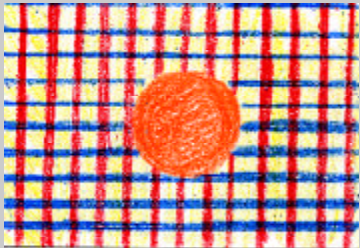

意味 :ケンカをしないで、みんなが平和に暮らしていく。  
作者 :ミフさん

評 :そうなるとういなぁ・・・。  
みんなで手を取り合っ  
つないだ手は日本人だけ  
なく、きっと世界中の人が・・・

意味 :いろいろな国と仲良くできるように、日の丸はやめてみた。  
緑は自然、青は海、赤は日の丸の色、黄は未来を表す。カラフルかなあ？！  
作者 :あやかさん

評 :思い切ってこれだけ変えてしまうことも必要なのかも知れません。新国旗を誇れるような国にしたいなぁ。

意味 :ハートは他国に対する友情。下の赤いのは、過去に流された(犠牲になった)血。葉っぱは未来を表す。

作者 :まいさん  
評 :なんとなく日本らしいデザインでいいです。未来がある旗はいいなぁ。

意味 :特にない。  
作者 :さつらいくん  
評 :うーん。意味が深そう旗です。6本の木は何を表しているのか？？

意味 :赤は、みんないつもラブ&ラブで。黄は、いつも明るく元気で。緑は自然。水色は、いつも晴れているように。黒は、アリだって生きているさ。  
作者 :えつよさん  
評 :ハッピー全開の旗ですね。アリのことまで考えたのは初めてです。

意味 :特にない。  
作者 :つめもとくん  
評 :これまた意味深な旗。夜空の1つ星ですが、闇に隠れています。希望の星はまだ遠いということか？！

意味 :青が海で、赤が絆。赤い糸で海の向こうの人々ともつながっているみたい！！  
黄色は希望！日の丸は日本という感じがしたから、なんとなく書いた。

作者 :さなえさん  
評 :赤い糸」という発想はスバラシイ！この日の丸なら、みんな好きになってくれるかも？！

意味 :富士山と太陽。日本最大の山だから。  
作者 :つしまくん  
評 :おー、まさしく日本という感じがすねー。富士山になんか意味をつけたいなぁー。

意味 :青は地球、赤は太陽、黄色は月を表し、国は違えど、いるところは同じ」という意味。  
作者 :いそべくん  
評 :この旗はスゴイ！宇宙飛行士が「宇宙から地球を見ると、国境なんかどこにもない」といったのを思い出します。スバラシイ！！

1st Prize!